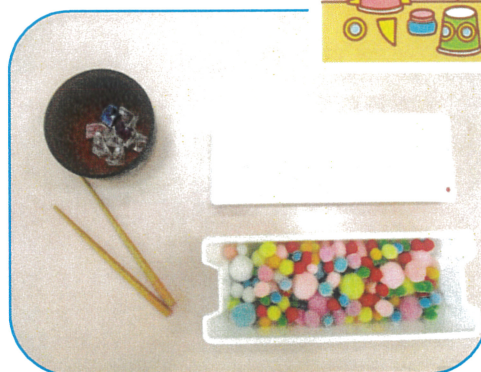

すてらこども園子育て支援センター  
『すてらひろば』は、園での楽しいあそびを  
紹介しています。園庭開放、計画中です！

すてらこども園 子育て支援センター  
『すてらひろば』 担当: 與儀

○スノーピーとゆかいな仲間達のわなげ

ペットボトルをリサイクルし、投げる輪も安全に作りました。

遊ぶ前にペットボトルに水を入れると、安定します。

ペットボトルや、ラップの芯などを使った輪投げゲームです。(北中城高校からのプレゼント🎁)

おはしを使いながら、手・指の動きを促すあそびです。材料は 100 均などで購入できます。

年長クラス(そら組)  
勤労感謝訪問で、北中城村の  
社会福祉協議会の方々に、  
プレゼントを制作しました♡